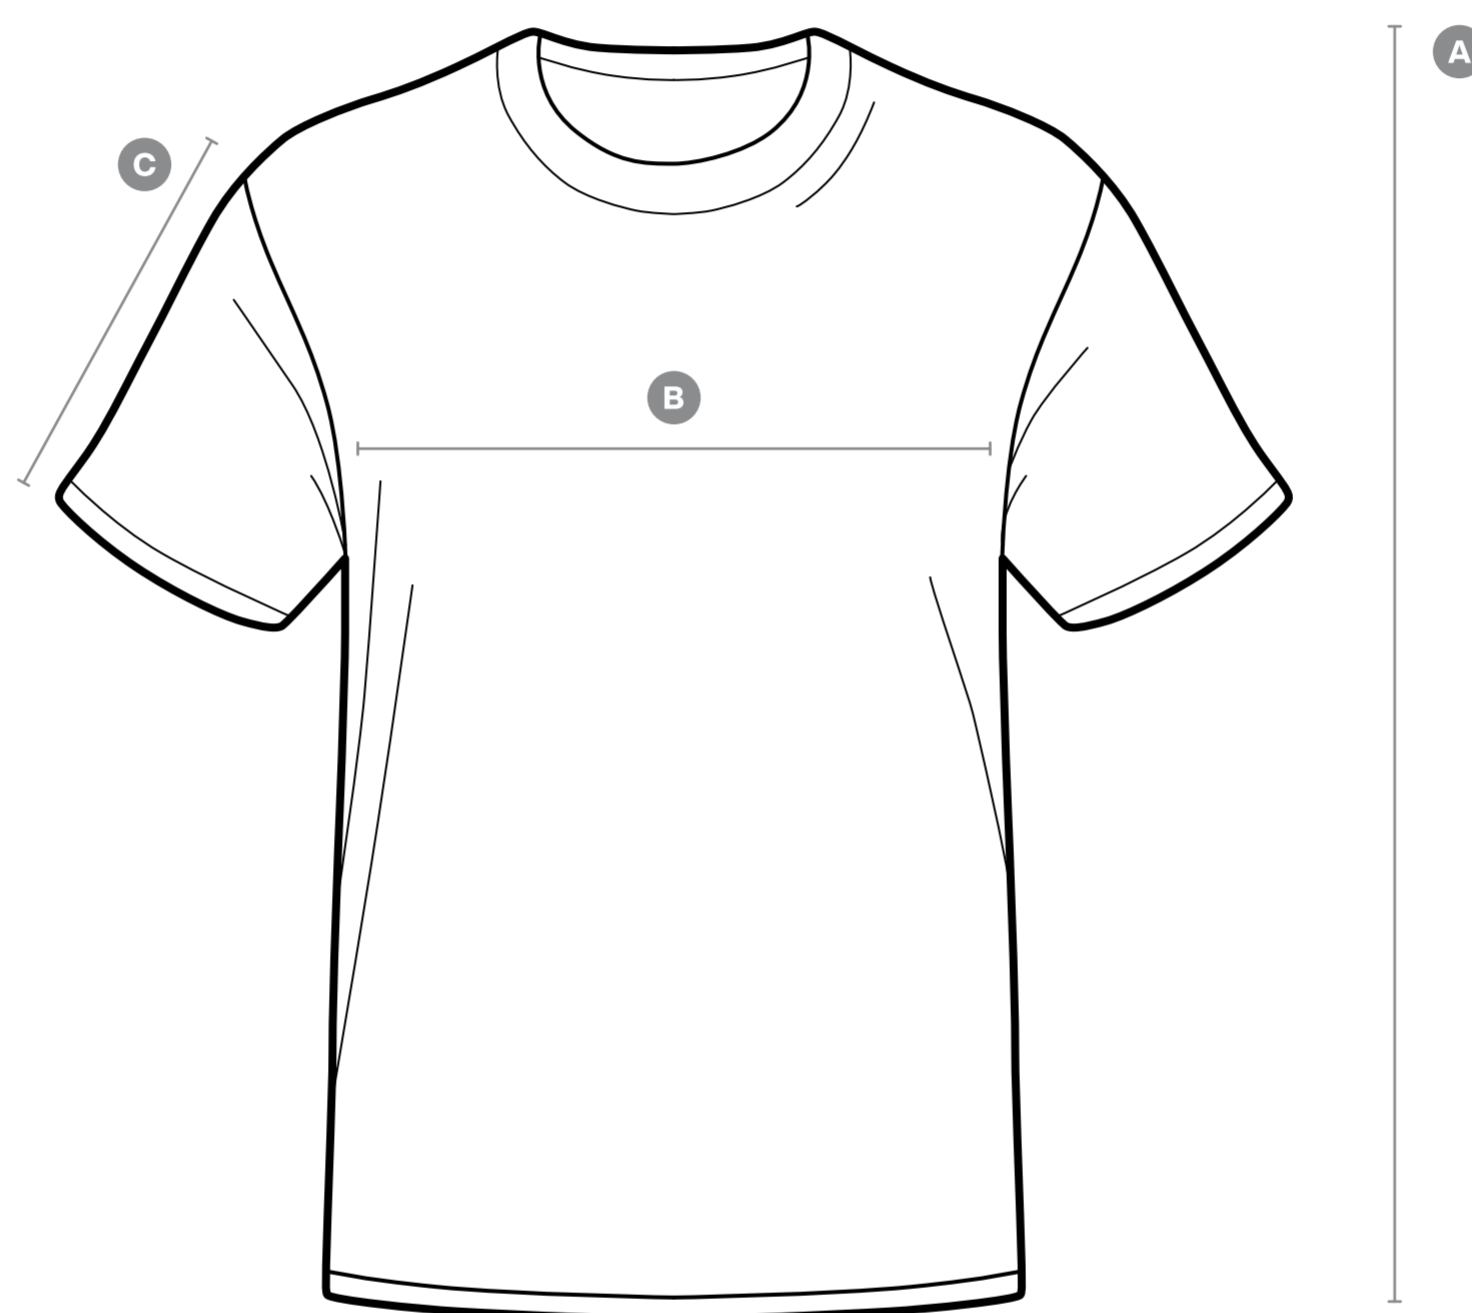

Essential T-Shirt white

± 5% Tolerance

	XS	S	M	L	XL	XXL
A Length	65	67	69	71	73	75
B 1/2 Chest width	53	55	57	59	61	63
C Sleeve length	21,5	22,5	23,5	24,5	25,5	26,5

Ons model draagt maat S en is 166 cm lang en heeft een borstomtrek van 85 cm.

Ons model draagt maat M en is 177 cm lang en heeft een borstomtrek van 97 cm.